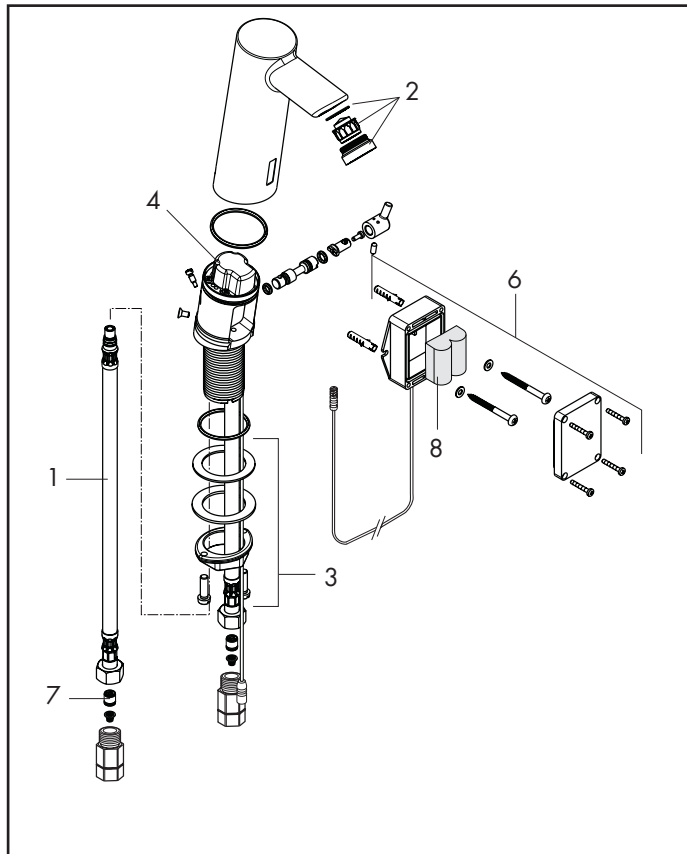

# Talis S

Electronic Lav Faucet / Mitiguer lavabo électronique / Mezclador para lavabo electrónica

>05/2008

32110XX1

05/2008

32111XX1

05/2008

32112XX1

05/2008

32113XX1

Pos.	Description	Description	Denominación	Nr./Nr./N°
1	connection hose	flexible d'alimentation	Flexo de conexión	97456000
2	aerator	aérateur	Aireador	98802XX0
	aerator service key	clé	Llave para desmontar aireador	98808000
3	fixing set	fixation	Set de fijación	13961000
4	electronics	électronique cpl.	Electrónica completo	98803000
5	AC adapter	adaptateur secteur	Adaptador eléctrica	
6	battery box	boîtier de pile	Tapa pila	98801000
7	check valve	clapet anti-retour	Válvula antirretorno	96456000
8	Lithium battery CR-P2 / 6V	pile CR-P2 / 6V	Pila CR-P2 / 6V	